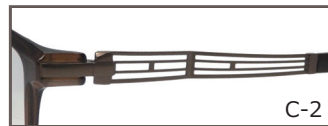

C-1 F: クリアカーキ

T: グレー

C-2 F: ブラウングラデ

T: シャーリングライトブラウン

C-3 F: イエローデミ

T: マットアンティークゴールド

C-4 F: ブラック

T: マットダークグレー

C-1 ブラックグラデ

NXT77-023

58□15-140 天地 35.5 mm

C-1 F: ブラックグラデ

T: マットダークグレー

C-2 F: クリアセピアブラウン

T: マットライトブラウン

C-3 F: マットブラック