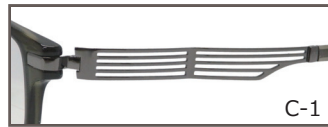

T: シャーリングゴールド

C-3 F: ブラック

T: マットグレー

C-4 F: クリアブルー

T: グレー

C-1 クリアカーキ

NXT77-022

54□16-140 天地 33.2 mm

C-1 F: クリアカーキ

T: グレー

C-2 F: ブラウングラデ

T: シャーリングライトブラウン

C-3 F: イエローデミ

T: マットアンティークゴールド

C-4 F: ブラック

T: マットダークグレー

C-1 ブラックグラデ

NXT77-023

58□15-140 天地 35.5 mm

C-1 F: ブラックグラデ

T: マットダークグレー

C-2 F: クリアセピアブラウン

T: マットライトブラウン

C-3 F: マットブラック