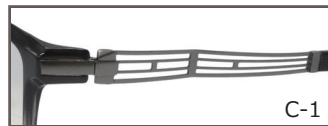

C-1 F: クリアカーキ

T: グレー

C-2 F: ブラウングラデ

T: シャーリングライトブラウン

C-3 F: イエローデミ

T: マットアンティークゴールド

C-4 F: ブラック

T: マットダークグレー

C-1 ブラックグラデ

NXT77-023

58□15-140 天地 35.5 mm

C-1 F: ブラックグラデ

T: マットダークグレー

C-2 F: クリアセピアブラウン

T: マットライトブラウン

C-3 F: マットブラック