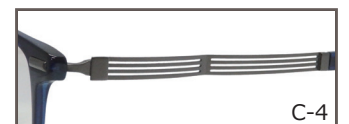

C-2 F: クリアセピアブラウン

T: マットホワイトゴールド

C-3 F: ブラウンデミ

T: ホワイトゴールド

C-4 F: クリアブルー

T: マットグレー

※フロント: ウルテム・合金
テンプル: ステンレス

株式会社 **ハセガワ**