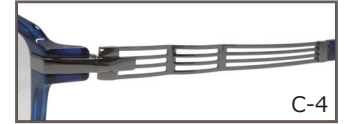

New X'over Tribe

ニュー クロスオーバー トライブ

C-1 ホワイト

NXT77-021

54□16-140 天地 32.0 mm

C-1 F: ホワイト

T: シャーリングシルバーグレー

C-2 F: マットブラウン

T: シャーリングゴールド

C-3 F: ブラック

T: マットグレー

C-4 F: クリアブルー

T: グレー

C-1 クリアカーキ

NXT77-022

54□16-140 天地 33.2 mm