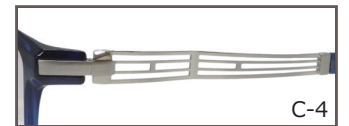

C-1 ブラックグラデ

NXT77-023

58□15-140 天地 35.5 mm

C-1 F: ブラックグラデ

T: マットダークグレー

C-2 F: クリアセピアブラウン

T: マットライトブラウン

C-3 F: マットブラック

T: シャーリングアンティークグレー

C-4 F: クリアブルー

T: シャーリングシルバーグレー

C-3 ブラウンデミ

NXT77-024

52□18-140 天地 36.2 mm

C-1 F: ブラックグラデ

T: グレー