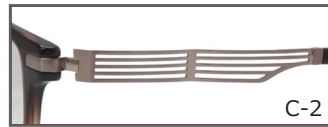

T: シャーリングゴールド

C-3 F: ブラック

T: マットグレー

C-4 F: クリアブルー

T: グレー

C-1 クリアカーキ

NXT77-022

54□16-140 天地 33.2 mm

C-1 F: クリアカーキ

T: グレー

C-2 F: ブラウングラデ

T: シャーリングライトブラウン

C-3 F: イエローデミ

T: マットアンティークゴールド

C-4 F: ブラック

T: マットダークグレー