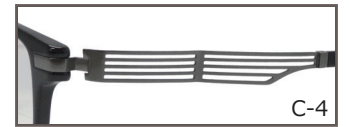

C-1 F: クリアカーキ

T: グレー

C-2 F: ブラウングラデ

T: シャーリングライトブラウン

C-3 F: イエローデミ

T: マットアンティークゴールド

C-4 F: ブラック

T: マットダークグレー

C-1 ブラックグラデ

NXT77-023

58□15-140 天地 35.5 mm

C-1 F: ブラックグラデ

T: マットダークグレー

C-2 F: クリアセピアブラウン

T: マットライトブラウン

C-3 F: マットブラック