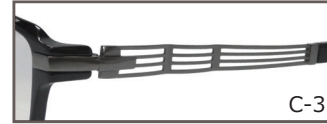

New X'over Tribe

ニュー クロスオーバー トライブ

C-1 ホワイト

NXT77-021

54□16-140 天地 32.0 mm

C-1 F: ホワイト

T: シャーリングシルバーグレー

C-2 F: マットブラウン

T: シャーリングゴールド

C-3 F: ブラック

T: マットグレー

C-4 F: クリアブルー

T: グレー

C-1 クリアカーキ

NXT77-022

54□16-140 天地 33.2 mm

C-1 F: クリアカーキ

T: グレー

C-2 F: ブラウングラデ

T: シャーリングライトブラウン

C-3 F: イエローデミ

T: マットアンティークゴールド

C-4 F: ブラック

T: マットダークグレー